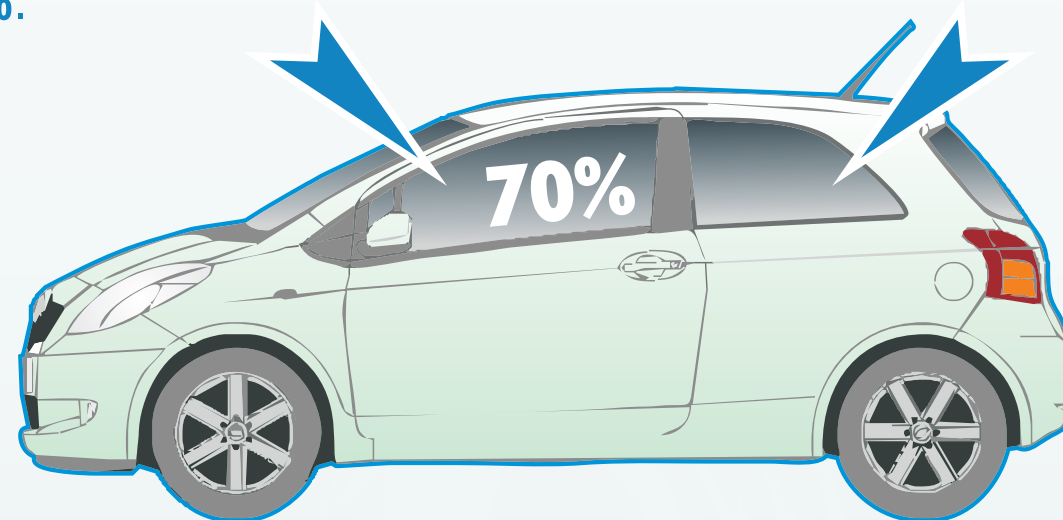

# Az autóüveg fóliázásának szabályai

Az első ablakok előírt fényáteresztő képessége üveggel és fóliával együttesen minimum 70%.

A hátsó oldalsó ablakokra korlátozás nélkül bármilyen sötétségű fólia felragasztható.

A napellenzőkkel takart felületen bármilyen, egyéb helyen minimum 70%-os fényáteresztő képesség szükséges üveggel és fóliával együttesen.

Bármilyen sötétségű fóliával ellátható a hátsó szélvédő, amennyiben a gépjármű két oldalsó tükörrel rendelkezik.