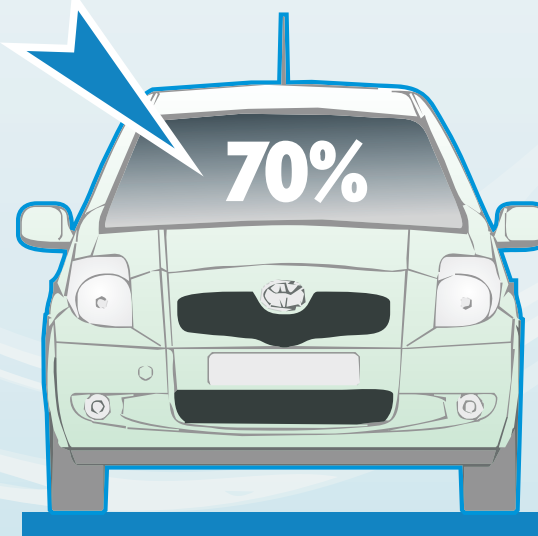

# Az autóüveg fóliázásának szabályai

Az első ablakok előírt fényáteresztő képessége üveggel és fóliával együttesen minimum 70%.

A hátsó oldalsó ablakokra korlátozás nélkül bármilyen sötétségű fólia felragasztható.

A napellenzőkkel takart felületen bármilyen, egyéb helyen minimum 70%-os fényáteresztő képesség szükséges üveggel és fóliával együttesen.

Bármilyen sötétségű fóliával ellátható a hátsó szélvédő, amennyiben a gépjármű két oldalsó tükörrel rendelkezik.