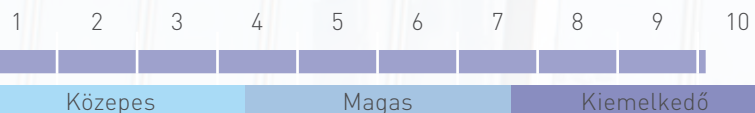

Energiamegtakarítás

Egyrétegű üveg

Energiamegtakarítás ablakfóliával!

	Egyrétegű üveg
Teljes visszatartott napenergia	91%
Látható fényáteresztés	5%
Látható fény tükrözés kifelé	82%
Látható fény tükrözés befelé	82%
Teljes visszatükrözött napenergia	78%
Teljes elnyelt napenergia	18%
Teljes áteresztett napenergia	4%
Naphőfelvételi együttható (g érték)	0.09
UV szűrés	99%
U-érték	5.1
Kompatibilitás	Telepíthető